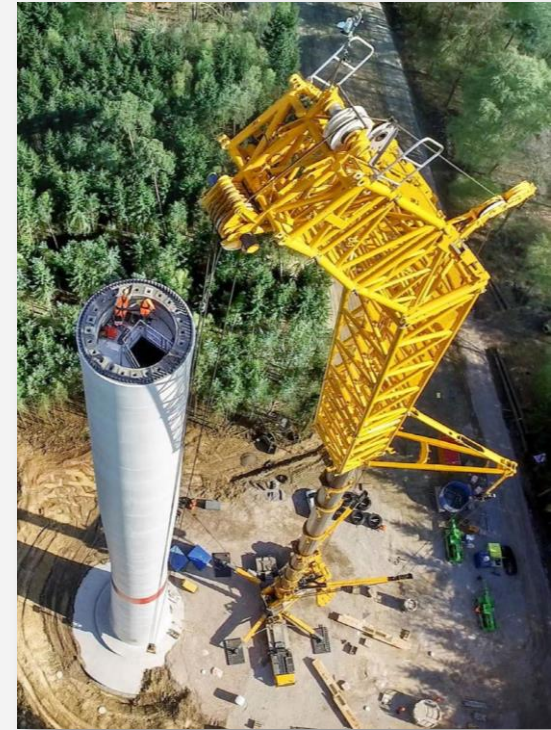

**MAX BÖGL**

Progress is built on ideas.

**Max Bögl Wind AG**

---

- wieża hybrydowa
- budowniczy, operator, deweloper projektów energetyki wiatrowej
- kompleksowe projekty energetyczne (w tym także fotowoltaiczne i hybrydowe)
- magazynowanie energii
- zarządzanie produkcją energii

**MAX BÖGL**

Progress is built on ideas.

**Max Bögl Wind AG**

## wieża hybrydowa

- 2500 wyprodukowanych wież na całym świecie
- 4800 MW mocy zainstalowanej

- 42 certyfikowane typy wież
- 178 m maksymalnej wysokości
- współpraca ze wszystkimi wiodącymi producentami turbin