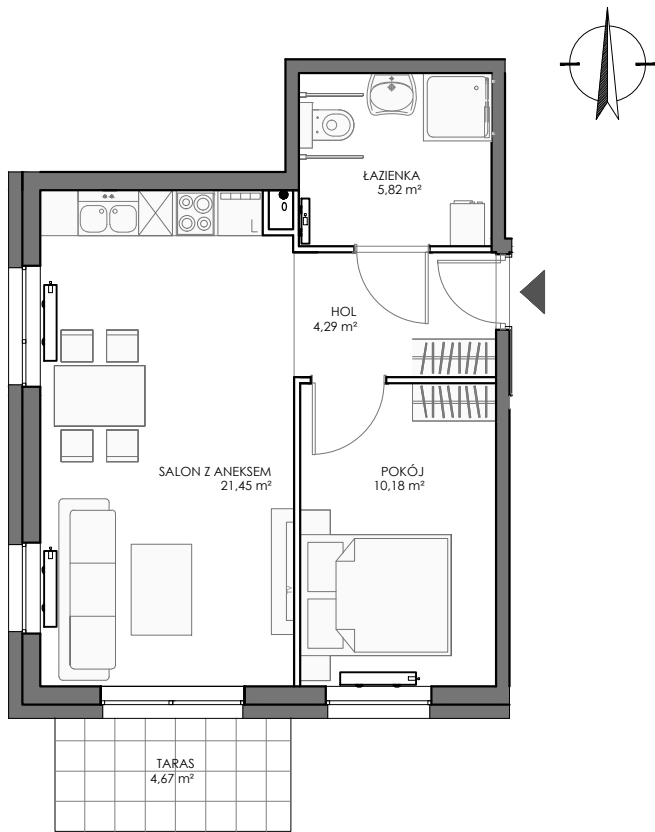

adres	MIŁOCIN, GMINA CEDRY WIELKIE			
budynek nr	2	PARTER	nr lokalu	M04

powierzchnia użytkowa	41,74 m²
------------------------------	----------------------------

salon z aneksem kuch.	21,45 m ²
hol	4,29 m ²
pokój	10,18 m ²
łazienka	5,82 m ²

taras	4,67 m ²
-------	---------------------

- WYLICZONA POWIERZCHNIA UŻYTKOWA LOKALU PODLEGA KOREKCIE WG. RZECZYWISTEGO POMIARU ZGODNIE Z POLSKĄ NORMĄ PN-ISC 9836
- NUMERACJA MIESZKAŃ JEST NUMERACJĄ KATALOGOWĄ
- UMIESZCZONE NA KARCIE USYTUOWANIE PRZYBORÓW, URZĄDZEŃ I INNEGO WYPOSAŻENIA JEST TYLKO PROPOZYCJĄ KATALOGOWĄ
- STANDARD I WYPOSAŻENIE MIESZKANIA OKREŚLONE SĄ W ODPOWIEDNIM ZAŁĄCZNIKU DO UMOWY
- WYSOKOŚĆ POMIESZCZEŃ H=2,65 m

BUDYNEK NR 2