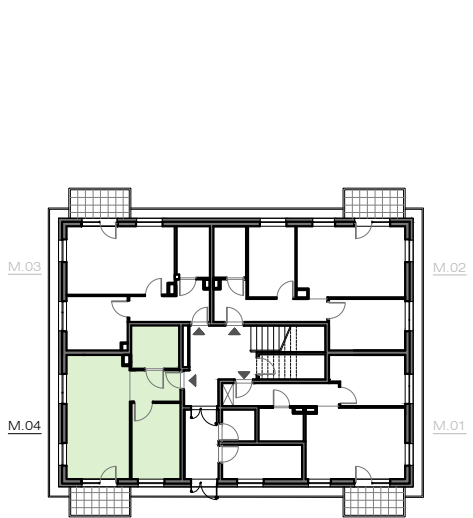

adres	MIŁOCIN, GMINA CEDRY WIELKIE			
budynek nr	2	PARTER	nr lokalu	M04

powierzchnia użytkowa	41,74 m²
------------------------------	----------------------------

salon z aneksem kuch.	21,45 m ²
hol	4,29 m ²
pokój	10,18 m ²
łazienka	5,82 m ²

taras	4,67 m ²
-------	---------------------

- WYLICZONA POWIERZCHNIA UŻYTKOWA LOKALU PODLEGA KOREKCIE WG. RZECZYWISTEGO POMIARU ZGODNIE Z POLSKĄ NORMĄ PN-ISC 9836
- NUMERACJA MIESZKAŃ JEST NUMERACJĄ KATALOGOWĄ
- UMIESZCZONE NA KARCIE USYTUOWANIE PRZYBORÓW, URZĄDZEŃ I INNEGO WYPOSAŻENIA JEST TYLKO PROPOZYCJĄ KATALOGOWĄ
- STANDARD I WYPOSAŻENIE MIESZKANIA OKREŚLONE SĄ W ODPOWIEDNIM ZAŁĄCZNIKU DO UMOWY
- WYSOKOŚĆ POMIESZCZEŃ H=2,65 m