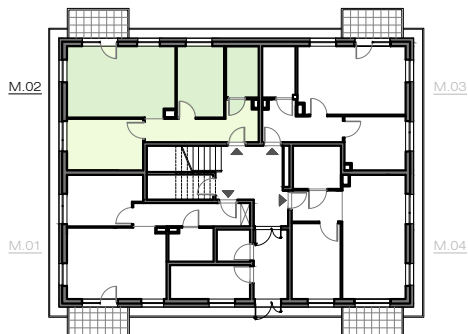

adres	MIŁOCIN, GMINA CEDRY WIELKIE			
budynek nr	1	PARTER	nr lokalu	M02

powierzchnia użytkowa **54,53 m²**

salon z aneksem kuch.	21,08 m ²
hol	8,77 m ²
pokój 1	10,77 m ²
pokój 2	9,23 m ²
łazienka	4,68 m ²

taras	4,67 m ²
-------	---------------------

- WYLICZONA POWIERZCHNIA UŻYTKOWA LOKALU PODLEGA KOREKCIE WG. RZECZYWISTEGO POMIARU ZGODNIE Z POLSKĄ NORMĄ PN-ISC 9836
- NUMERACJA MIESZKAŃ JEST NUMERACJĄ KATALOGOWĄ
- UMIESZCZONE NA KARCIE USYTUOWANIE PRZYBORÓW, URZĄDZEŃ I INNEGO WYPOSAŻENIA JEST TYLKO PROPOZYCJĄ KATALOGOWĄ
- STANDARD I WYPOSAŻENIE MIESZKANIA OKREŚLONE SĄ W ODPOWIEDNIM ZAŁĄCZNIKU DO UMOWY
- WYSOKOŚĆ POMIESZCZEŃ H=2,65 m