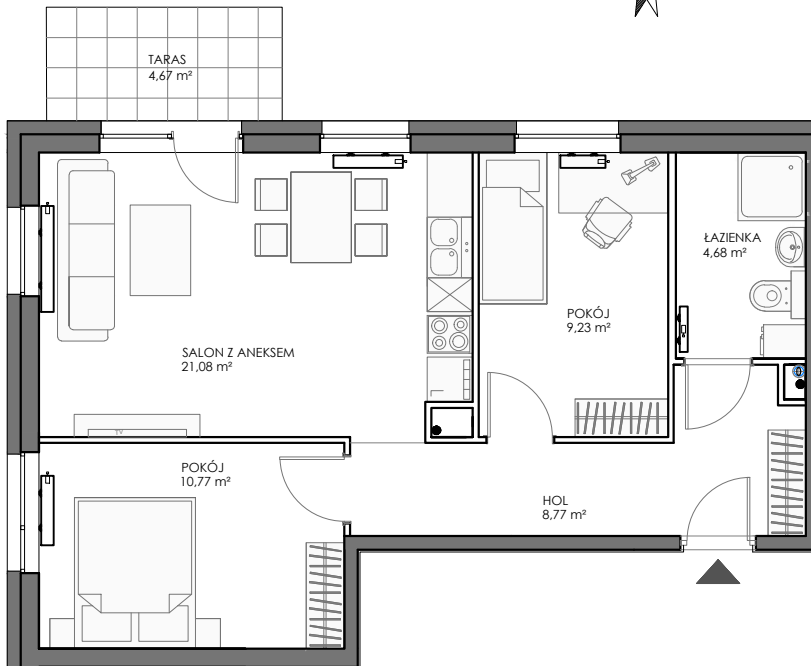

adres	MIŁOCIN, GMINA CEDRY WIELKIE			
budynek nr	1	PARTER	nr lokalu	M02

powierzchnia użytkowa **54,53 m²**

salon z aneksem kuch.	21,08 m ²
hol	8,77 m ²
pokój 1	10,77 m ²
pokój 2	9,23 m ²
łazienka	4,68 m ²

taras	4,67 m ²
-------	---------------------

- WYLICZONA POWIERZCHNIA UŻYTKOWA LOKALU PODLEGA KOREKCIE WG. RZECZYWISTEGO POMIARU ZGODNIE Z POLSKĄ NORMĄ PN-ISC 9836
- NUMERACJA MIESZKAŃ JEST NUMERACJĄ KATALOGOWĄ
- UMIESZCZONE NA KARCIE USYTUOWANIE PRZYBORÓW, URZĄDZEŃ I INNEGO WYPOSAŻENIA JEST TYLKO PROPOZYCJĄ KATALOGOWĄ
- STANDARD I WYPOSAŻENIE MIESZKANIA OKREŚLONE SĄ W ODPOWIEDNIM ZAŁĄCZNIKU DO UMOWY
- WYSOKOŚĆ POMIESZCZEŃ H=2,65 m